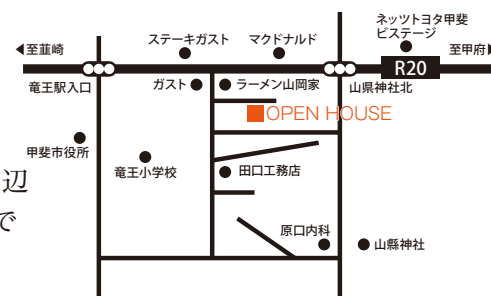

# OPEN HOUSE

県内唯一のリゾートスタイル工務店 マイホームがリゾート。

11/21・28 17:00 ~ 19:30  
[SAT] [SAT]

11/22・23・29 10:00 ~ 16:00  
[SUN] [MON] [SUN]

コロナ対策の為、  
完全予約制となります

ACCESS

甲斐市富竹新田1344周辺  
道に迷ったらコチラまで  
TEL 055-298-6196

プレゼント  
キャンペーン!!  
11月30日まで!!